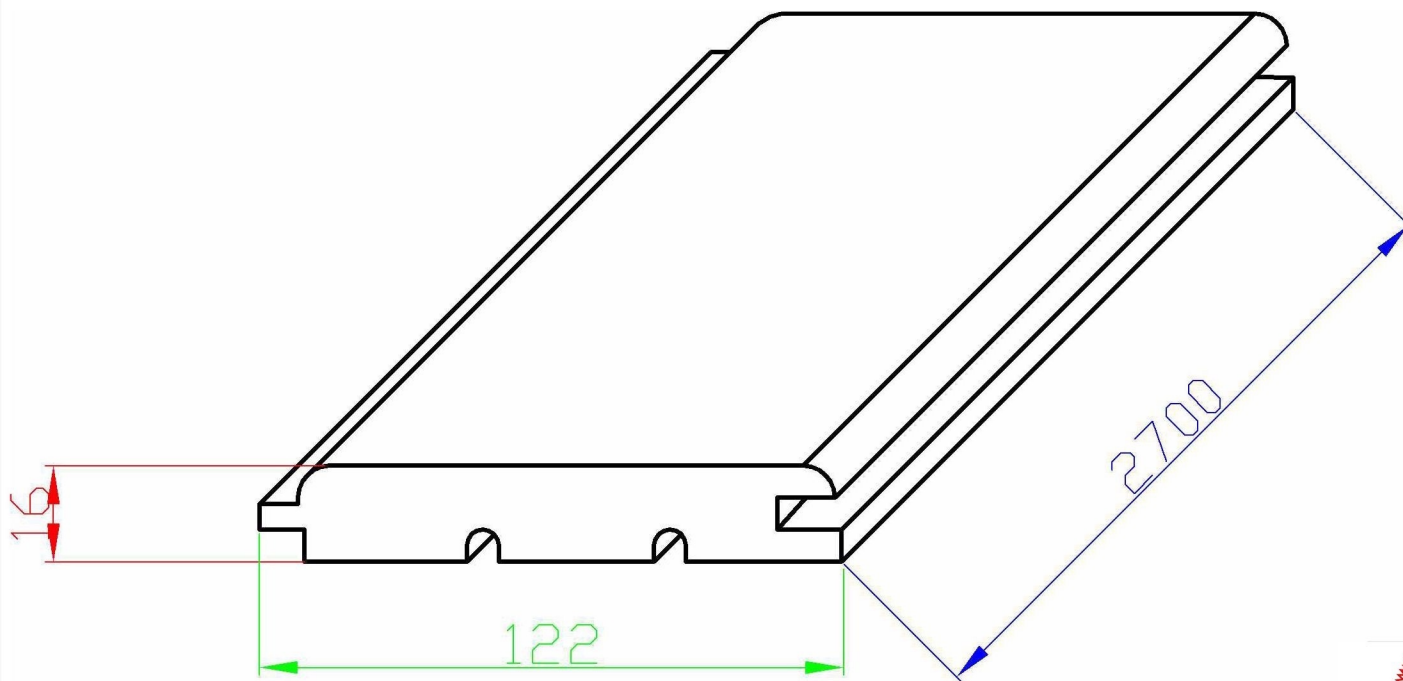

Вагонка штиль (круглая фаска) сорт АВ
16x122x2700 хв/п ($S_{\text{раб}}=0,31$ кв.м)

FIRO